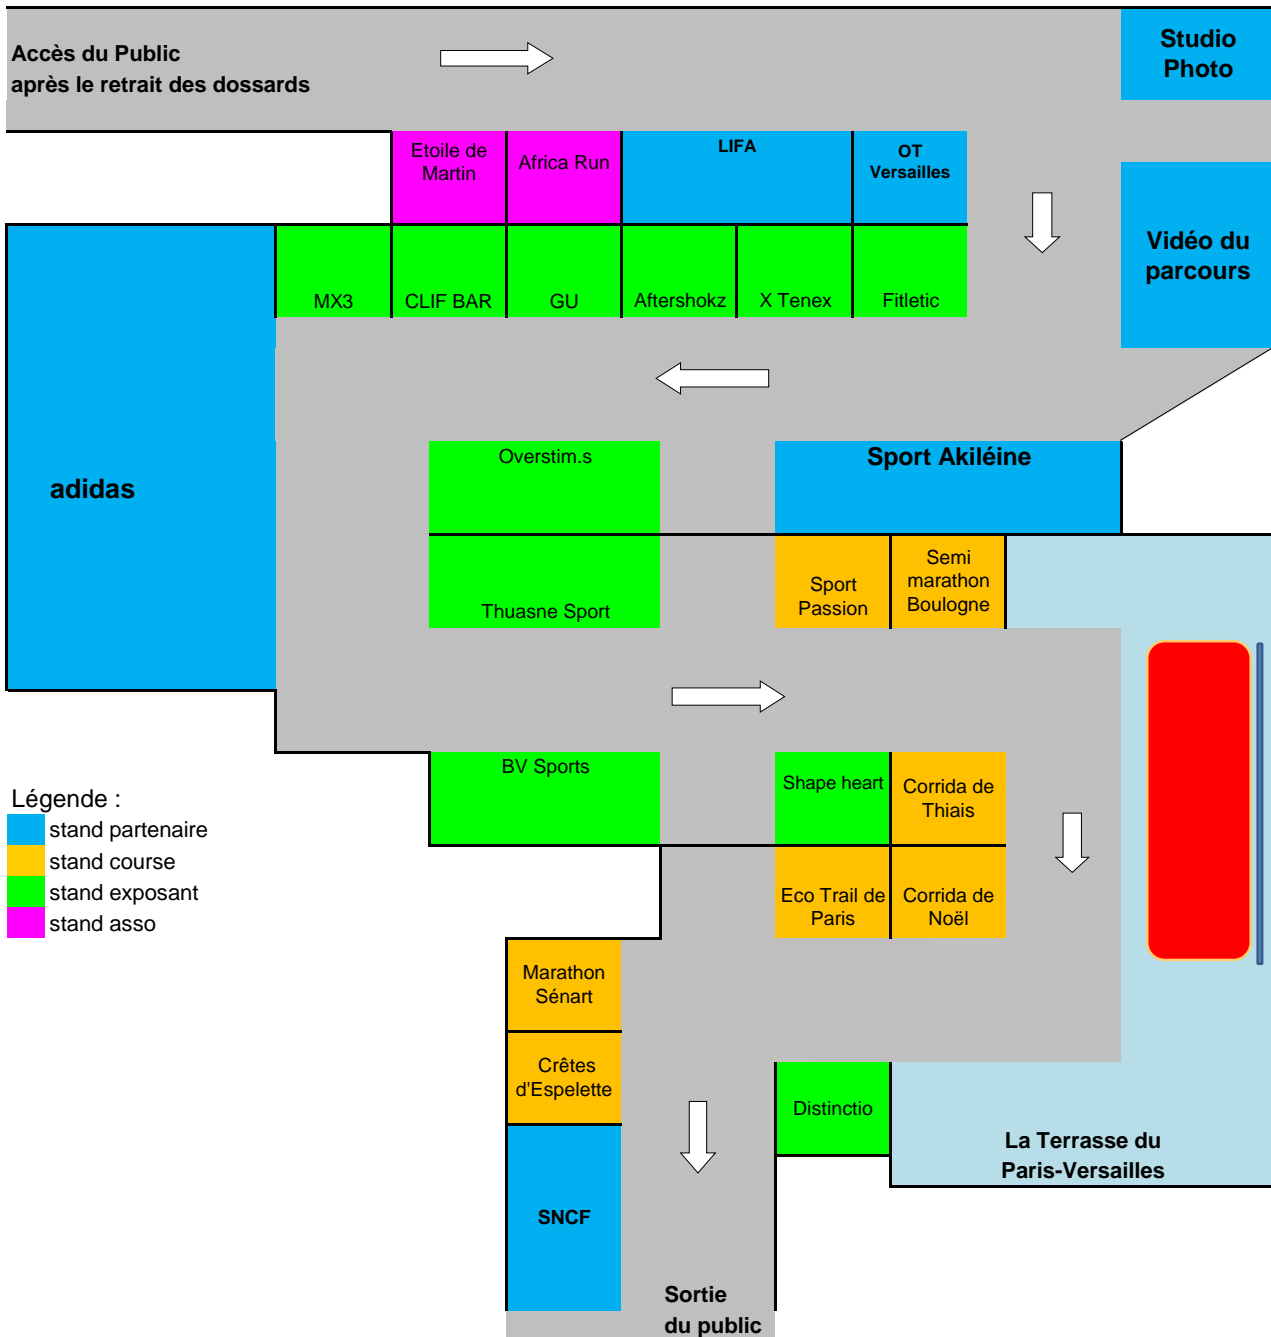

PLAN DU VILLAGE EXPO 2018

Palais des Sports Robert Charpentier
6, boulevard des Frères Voisin 92130 ISSY-LES-MOULINEAUX

Vendredi 21 septembre 11h - 20h
Samedi 22 septembre 9h - 19h

- Légende :
- stand partenaire
 - stand course
 - stand exposant
 - stand asso